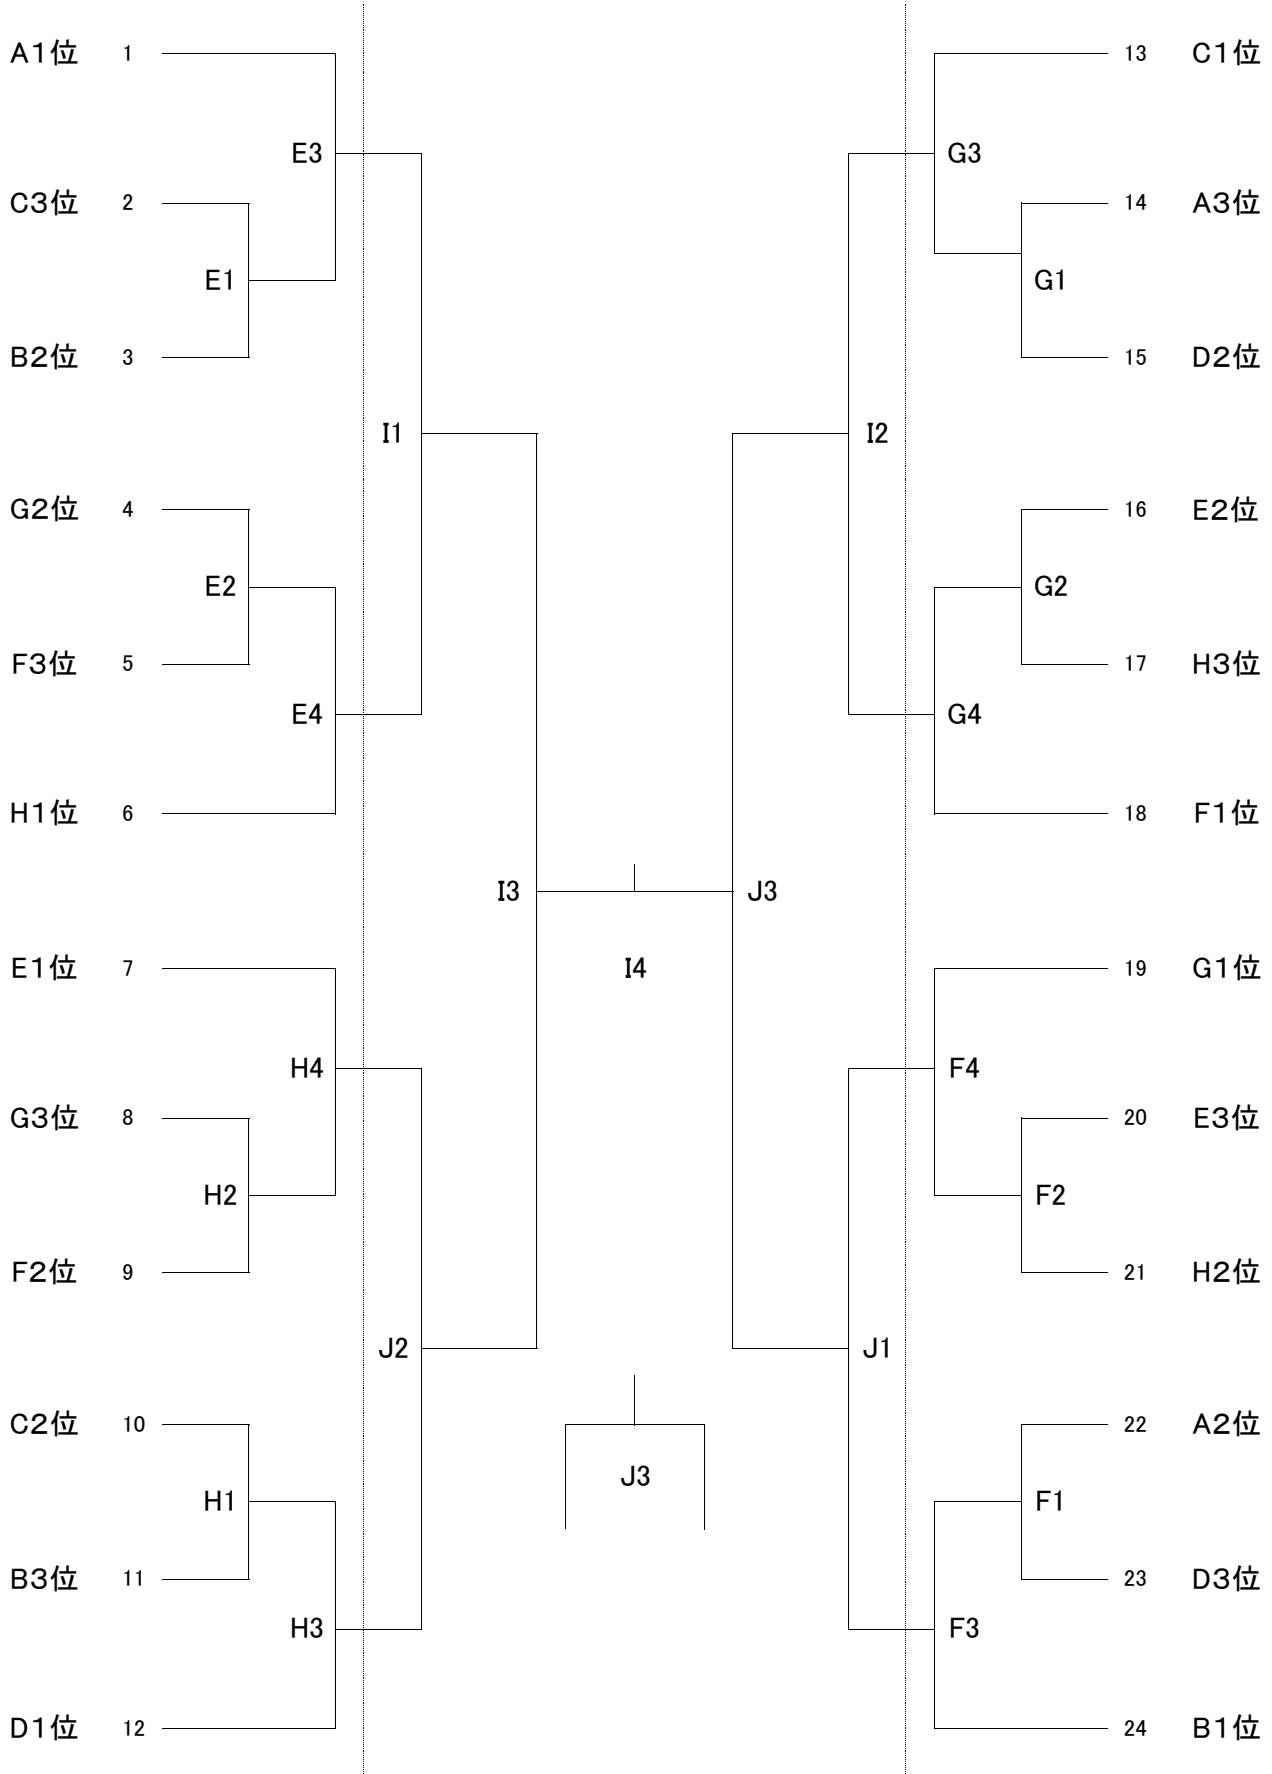

# 第62回中信地区体育大会バレーボールの部 組み合わせ【女子】

【予選リーグ】 C G (梓川中) B D (鉢盛中) E H (清水中) A F (塩尻中)

	A	B	C	D
1	松本国際	南木曾	穂高西	広 陵
2	三 郷	筑摩野	梓 川	会 田
3	両小野・筑摩野	菅 野	大 町	旭 町
4	松本附属	聖 南	鎌 田	高 瀬
5	豊科南	鉢 盛	上 松	波 田

	E	F	G	H
1	穂高東	塩 尻	高 綱	塩尻西部
2	清 水	開 成	白 馬	豊科北
3	女鳥羽	松 島	丘	松 川
4	木 祖	大 桑	山 辺	明 善
5	筑北・三郷・生坂	堀 金	木曾町・開田	丸ノ内

# 第62回中信地区体育大会バレーボールの部 組み合わせ【女子】

【決勝トーナメント】

Eコート:梓川中学校

G Hコート:鉢盛中学校

I Jコート:梓川体育館

Aブロック 6/24

6/25

Bブロック 6/24

1位		2位		3位		4位	
----	--	----	--	----	--	----	--